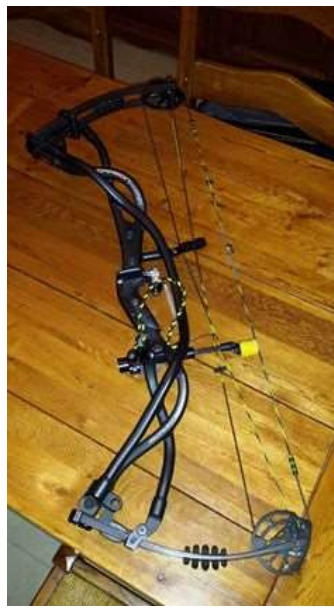

A vendre - Arc à Poulie nue Hoyt Carbon Matrix.

Hoyt Carbon Matrix RKT Cam 1/2 modèle 2012 - Droitier.

Couleur : noir

module de Poulie RK 1D (26,5 d'allonge)

Puissance : 40/50 livres

Entre axe : 34 1/8 pouces

Câblage winner's choice moins de trois mois.

En plus

- un stop câble noir
- un module de poulie RK 1C (pour une allonge 26)
- un grip bois noir / jaune Hoyt

Si vous êtes intéressé contacter moi
via le formulaire de contact du site
Mme GUIGNET Delphine
Archère de la 1ère Compagnie d'arc de Gagny